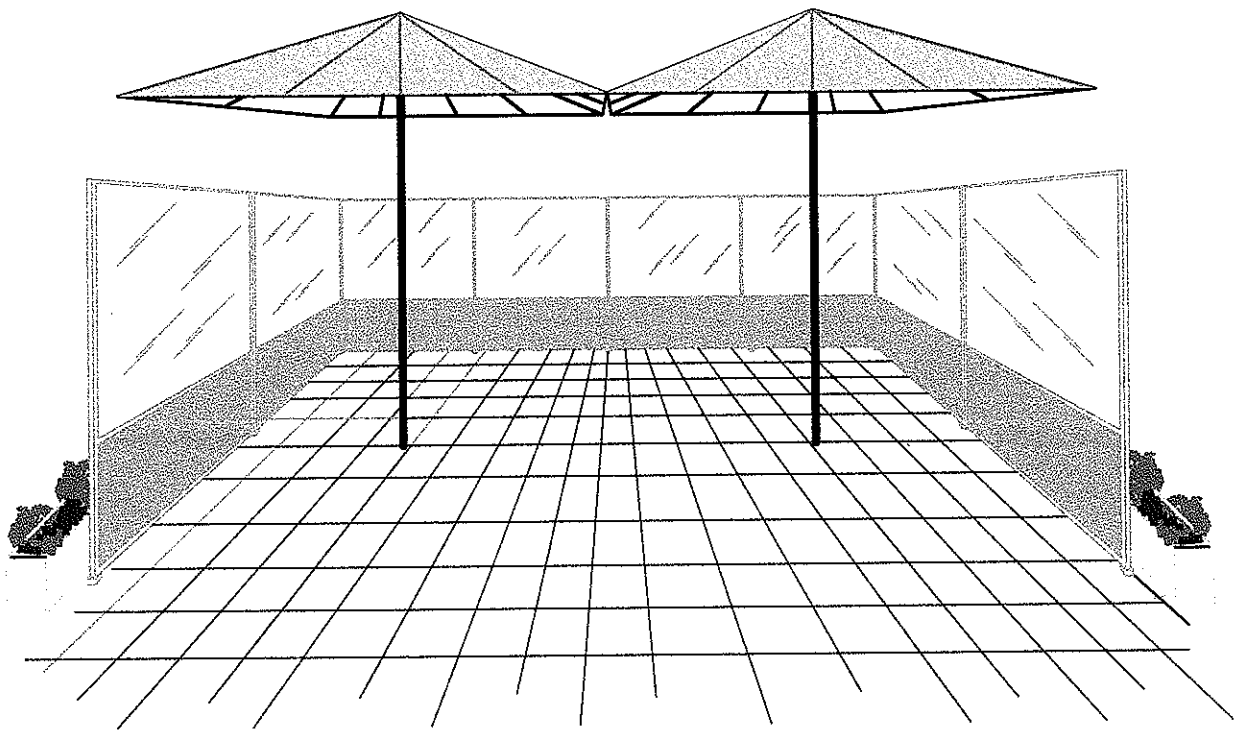

TERRAZA CERRADA TIPO VAGON

(CERRAMIENTO CON BARANDILLA , TARIMA Y TECHO)

MODELO **A**

APARCAMIENTO

TERRAZA CERRADA  
CON VALLADO , TARIMA Y SOMBRILLAS

MODELO **B**

APARCAMIENTO

TERRAZA CERRADA  
CON MESAS, SILLAS Y SOMBRILLAS

MODELO C

TERRAZA EN ZONAS PEATONALES Y PLAZAS

CON SOMBRILLAS Y CERRAMIENTO

MODELO **D**

TERRAZA EN ZONAS PEATONALES Y PLAZAS

CON TECHO Y CERRAMIENTO

MODELO **E**

TERRAZA DE TOLDO EN PARED  
CON VALLADO, TARIMA Y CERRAMIENTO

MODELO **F**

## MODELO H

CERRAMIENTO DE LONA PLASTIFICADA CON  
VENTANAS TRANSPARENTE  
PERGOLA ACTUAL EN AVDA. GRANADA